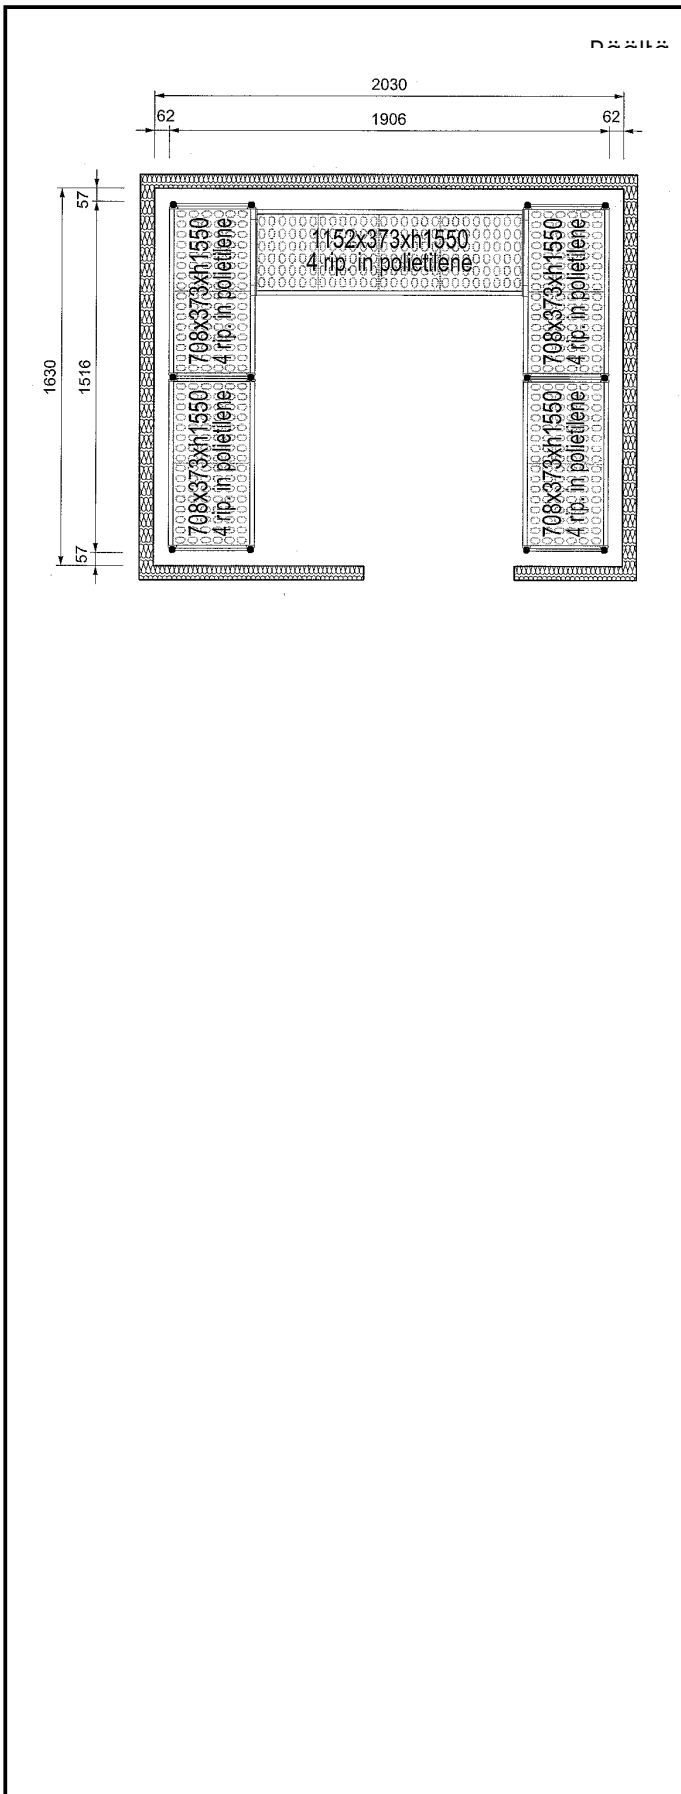

#### Avaintieto

Ulkomitat, leveys:	
137096 (CRS2016)	708 mm
Ulkomitat, syvyys:	373 mm
Ulkomitat, korkeus:	1550 mm
Max. lastauspaino:	3000 kg
Nettopaino:	75 kg
Uprights	2